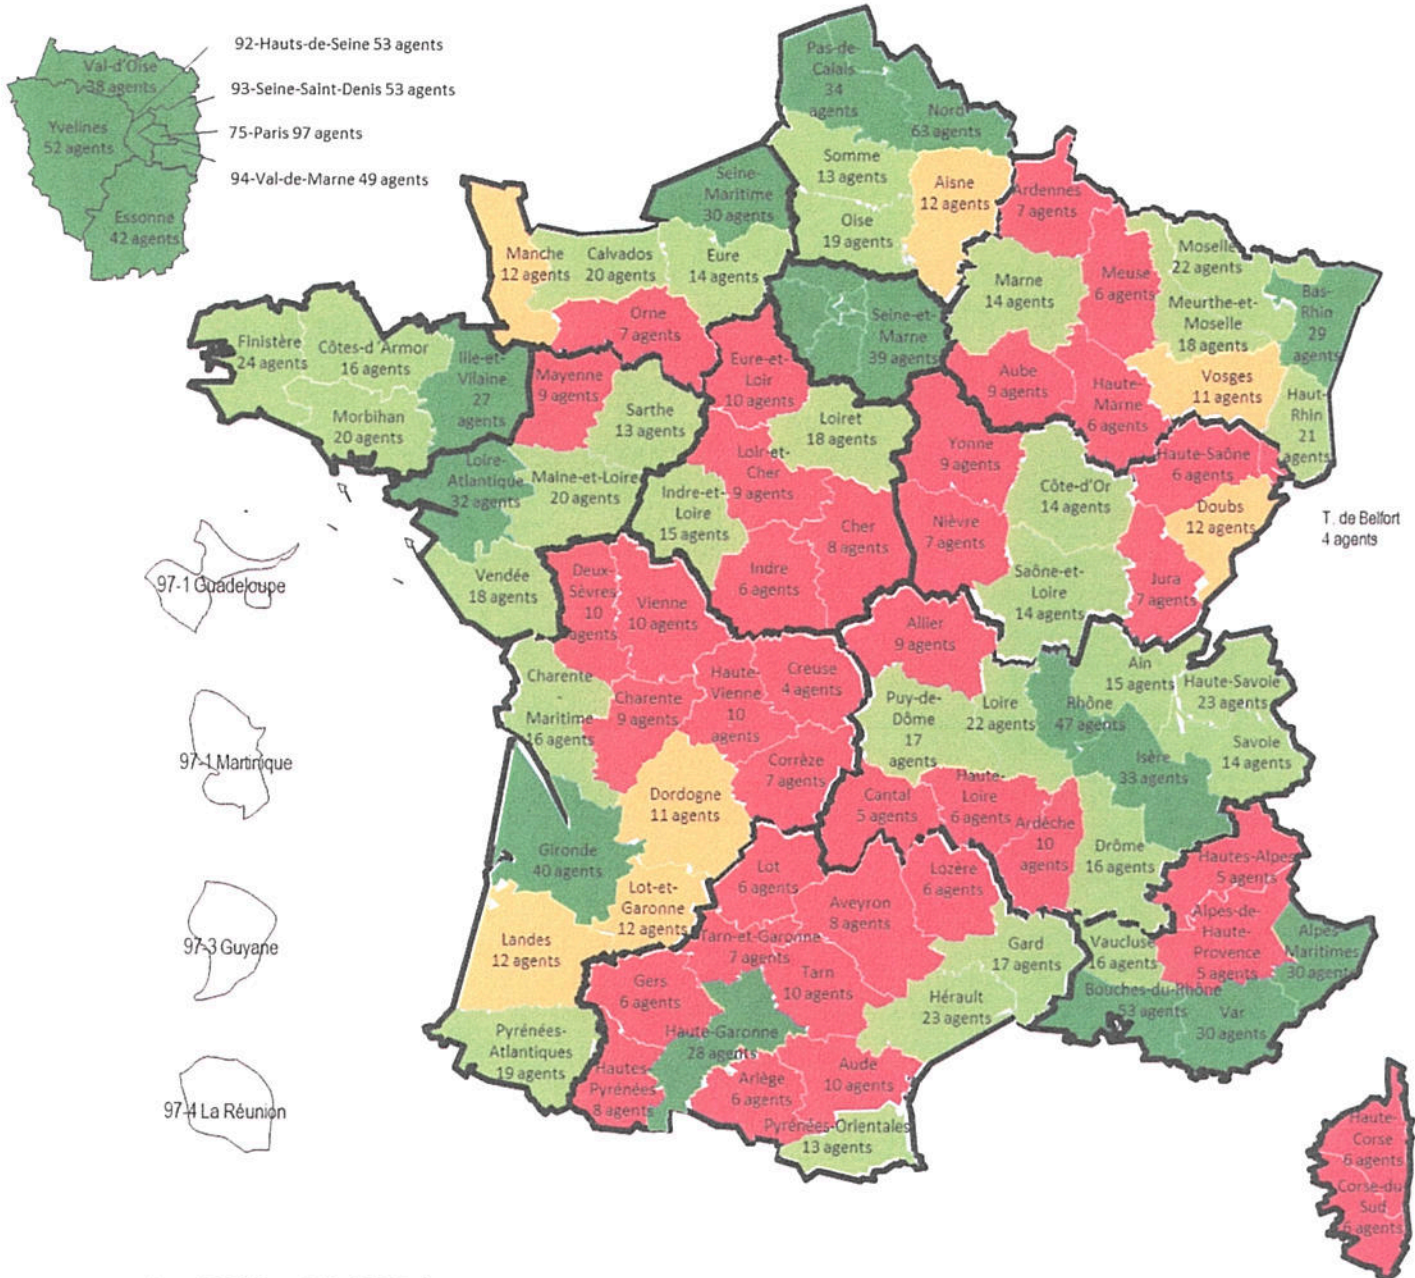

ANNEXE III

Effectifs cible des DD(CS)PP

Carte des DDPP et DDCSPP au 1^{er} octobre 2014
(Effectif cible)

Les DDPP et DDCSPP dont :

- l'effectif cible est inférieur ou égal à 10 agents sont en rose foncé
- l'effectif cible est compris entre 11 et 12 agents sont en orange
- l'effectif cible est supérieur ou égal à 13 et inférieur ou égal à 25 sont en vert clair
- l'effectif cible est supérieur ou égal à 25 sont en vert foncé